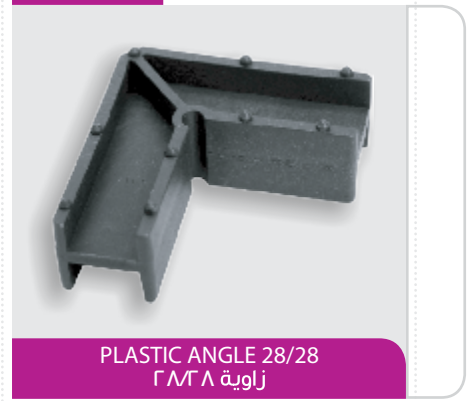

MA 3001

PLASTIC ANGLE 28/43
زاوية تحتون ٤٣/٢٨

MA 3002

PLASTIC ANGLE 43/43
زاوية عليون ٤٣/٤٣

MA 3003

SHOWER GATHERING ANGLE
زاوية مكلدون

MA 3004

PLASTIC ANGLE 28/28
زاوية ٢٨/٢٨