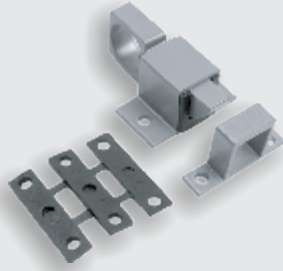

HASP 4000
شئير 4000

MA 4004

Colors