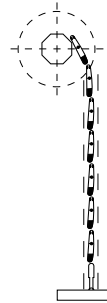

NEW

NEW

NEW

ADJUSTABLE ROLLING SHUTTER

NEW

STAGE 2