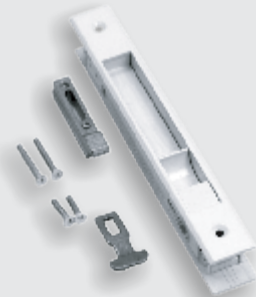

MA 7005

Colors

WINDOW HANDLE S70 + KEY
يد شباك S70 مع مفتاح

MA 7006

Colors

WINDOW HANDLE S70 NORMAL
يد شباك S70 بدون مفتاح

MA 7007

Colors