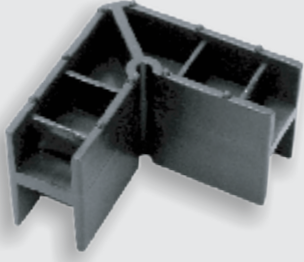

ALUMINUM HINGE 8CM
مفصلة 8 سم المنيوم

Colors ● ○ ● ● ●

MA 3024

ALUMINUM HASP 5CM
جارور هسم المنيوم

Colors ● ○ ● ● ●

MA 3025

REVERSE PLASTIC ANGLE
زاوية بطح

MA 3026