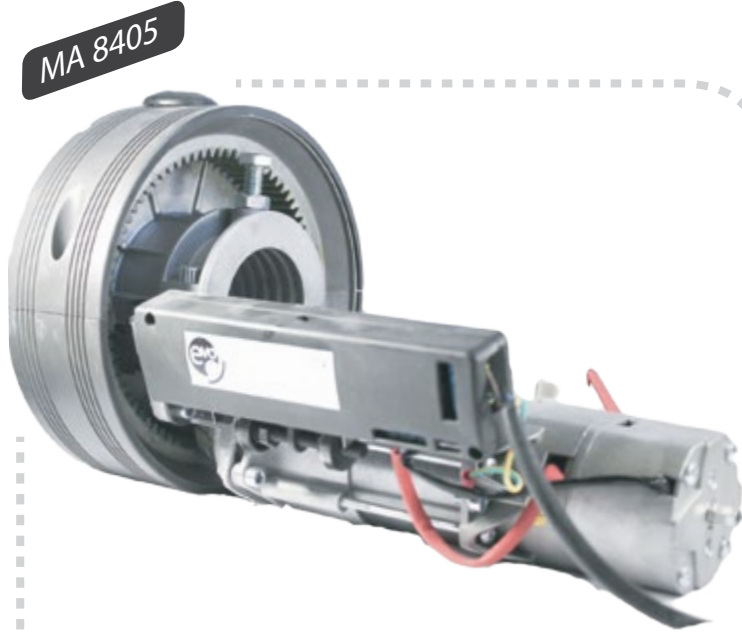

MA 8310

ALUMINUM SHUTTER HANDLE
يد اباچور منوف

MA 8311

PLASTIC STRAP GUIDES
مجرى جبل اباچور

MA 8312

SHUTTER SECURITY SPRING
حمالة اباچور

COMMERCIAL ROLLING SHUTTER

GEAR MOTOR