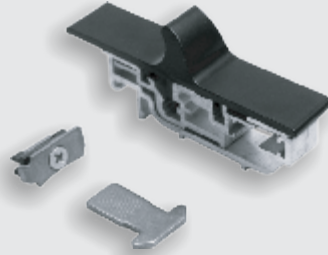

MA 1702

Colors

HANDLE 1700
يد 1700