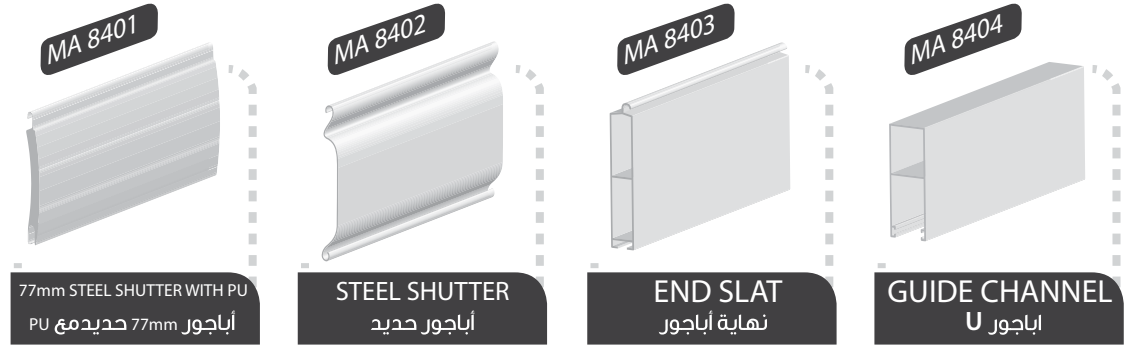

MA 8310

ALUMINUM SHUTTER HANDLE
يد اباچور منوف

MA 8311

PLASTIC STRAP GUIDES
مجرى جبل اباچور

MA 8312

SHUTTER SECURITY SPRING
حمالة اباچور

COMMERCIAL ROLLING SHUTTER

GEAR MOTOR