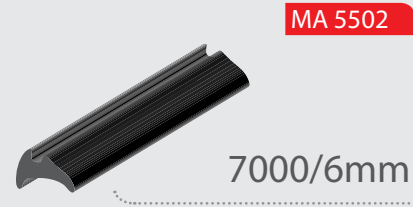

RUBBER

كاوتشوك